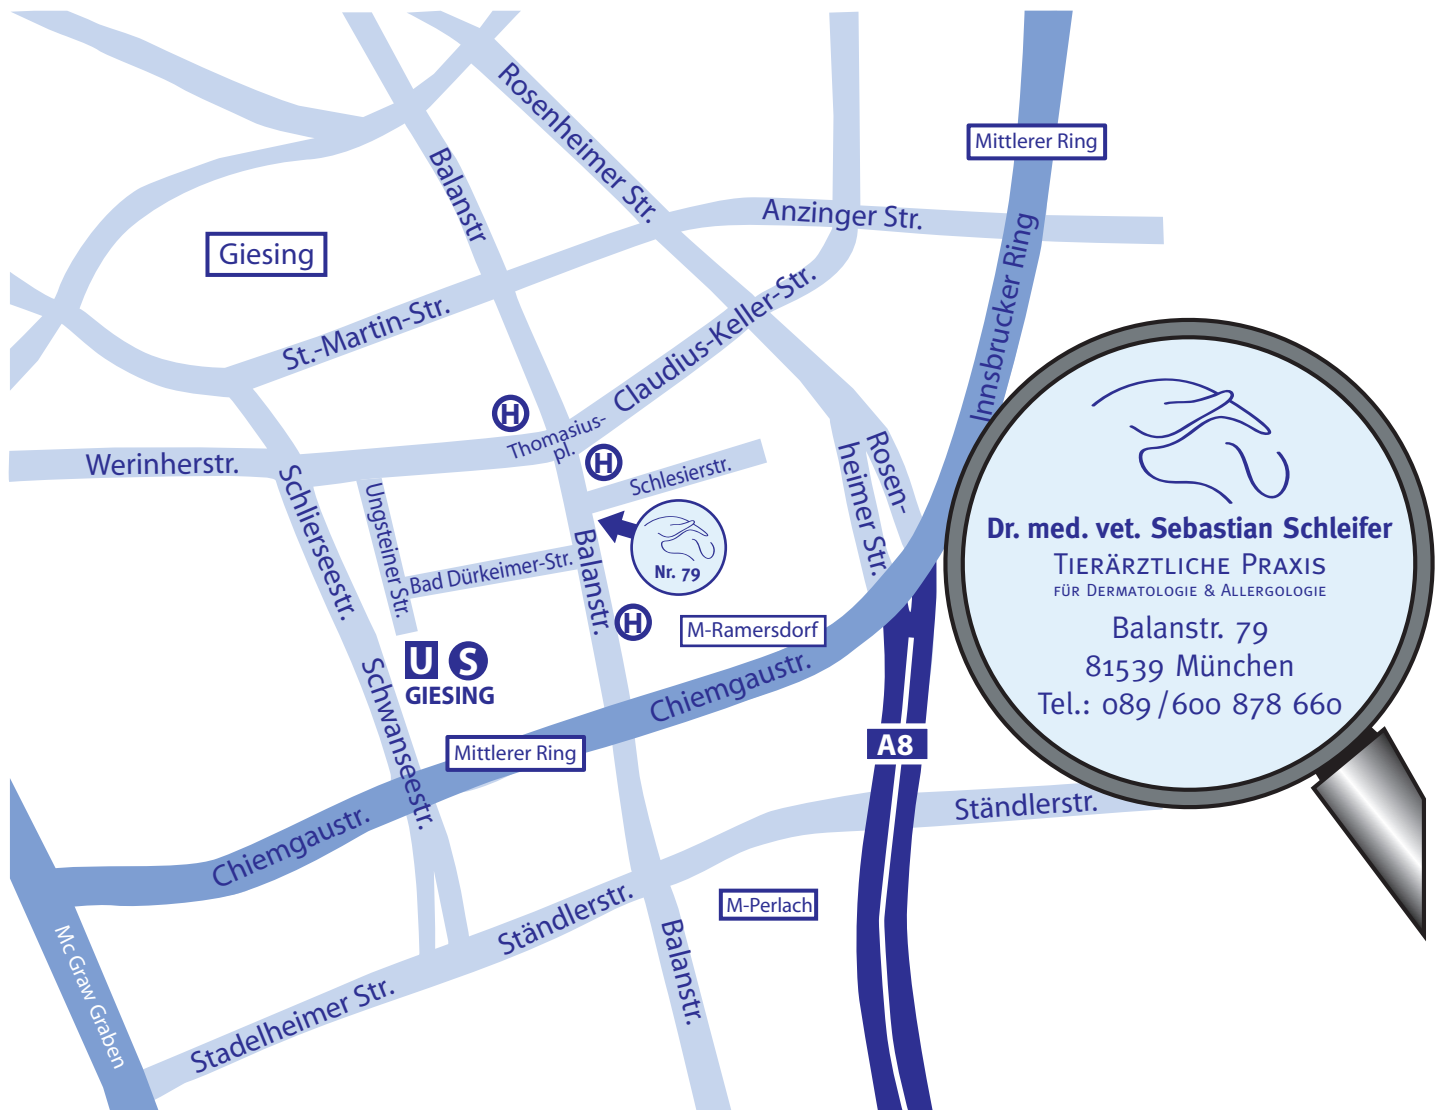

Lage

Die Praxis befindet sich in der Balanstraße 79 (Ecke Schlesierstraße), etwa 500 m innerhalb des mittleren Ringes, im Stadtteil Ramersdorf im Süden Münchens. Gleich gegenüber der Praxis ist eine Parkanlage. Direkt vor dem Eingang gibt es eine Sitzgelegenheit im freien. Vor der Praxis sind immer ausreichend freie Parkplätze vorhanden. In der Schlesierstraße, ebenfalls direkt vor der Tür, sind zudem zwei Schwerbeschädigten- Parkplätze ausgewiesen. (Siehe auch den Lageplan).

Anfahrt

Mit dem Auto

Von außerhalb: Sie fahren auf dem südlichen Mittleren Ring (Chiemgaustraße). An der Kreuzung Chiemgaustraße/ Balanstraße biegen Sie ab Richtung Stadtmitte. Nach etwa 500m finden Sie uns auf der rechten Seite, an der Ecke Schlesierstraße. Bemerkung: Wenn Sie auf der Chiemgaustraße Richtung West unterwegs sind, dürfen Sie problemlos rechts abbiegen in die Balanstraße.

Mit dem Bus

Linie 145: Etwa 50m entfernt ist die Haltestelle *Klagenfurter Straße*.

Metrobus Linie 54: Die Haltestelle *Thomasiusplatz* ist etwa 150m entfernt.

Etwa 300 m entfernt liegt außerdem der *Giesinger Bahnhof*. Er ist zu erreichen mit der U2, S5, S6, den Buslinien 139, 144, 220, Metrobus Nr. 54, sowie der Straßenbahnlinie 27. Bitte verlassen Sie den Giesinger Bahnhof über den Ausgang „Ungsteiner Straße“. Sie gehen halb links in die Ungsteiner Straße, biegen rechts in die Bad Dürkheimer Straße ab, bis Sie auf die Balanstraße treffen. Sie gehen links. Nach etwa 50m sehen Sie die Praxis auf der anderen Straßenseite (Ecke Schlesierstraße).